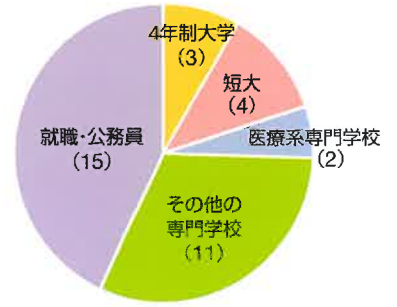

進路指導

- 興味・適性に応じて、一人ひとりの夢を大切にします!
- 就職や進学に必要な不可欠な基礎学力の定着のために学び直しに力を入れています!

●令和7年度卒業生進路状況
()は実数

進路概要 (合格者数)

年度	4年制大学	短大	医療系専門学校	その他の専門学校	就職・公務員
令和7年度	3	4	2	11	15
令和6年度	8	4	3	6	10
令和5年度	5	6	7	12	13

合格状況

令和4～令和6年度 主な合格先

○4年制大学

- 環太平洋大学
- 四国学院大学
- 四国大学
- 徳島文理大学
- 広島文化学園大学
- 金沢学院大学
- 京都文教大学
- 園田学園大学
- 阪南大学
- 美作大学
- 武庫川女子大学

○専門学校等

- 徳島県立中央テクノスクール
- 徳島県立西部テクノスクール
- 徳島県立農林水産技術支援センター農業大学校
- 専門学校 徳島穴吹カレッジ
- 専門学校 穴吹ビジネスカレッジ
- 専門学校 穴吹ビューティカレッジ
- 専門学校 健祥会学園
- 神戸理容美容専門学校
- 大阪アミューズメントメディア専門学校
- 大阪リゾート&スポーツ専門学校
- 小出美容専門学校
- 辻調理師専門学校
- キッズ調理技術専門学校
- YIC京都ビューティ専門学校
- ブレーメン動物専門学校
- 岡山プロフェッショナル・ビューティ専門学校
- 河原外語観光・製菓専門学校
- 専修学校 徳島県美容学校