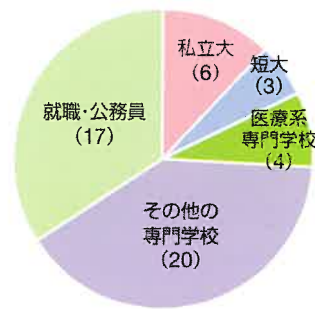

進路指導

- 興味・適性に応じて、一人ひとりの夢を大切にします!
- 就職や進学に必要な不可欠な基礎学力の定着のために学び直しに力を入れています!

●令和3年度卒業生進路状況
()は実数

進路概要 (合格者数)

年度	進路先	4年制大学	短大	医療系専門学校	その他の専門学校	就職・公務員
令和3年度		6	3	4	20	17
令和2年度		14	4	7	13	23
令和元年度		6	4	10	14	31

合格状況

令和元～令和3年度 主な合格先

○4年制大学

大阪青山大学
環太平洋大学
杏林大学
神戸医療福祉大学
四国学院大学
四国大学
星城大学
園田学園女子大学
第一薬科大学
太成学院大学
帝京大学
徳島文理大学
羽衣国際大学
姫路大学
兵庫大学
文教大学
松山大学

○短期大学

香川短期大学
華頂短期大学
四国大学 短期大学部
徳島文理大学 短期大学部

○専門学校等

高知職業能力開発短期大学校
徳島県立中央テクノスクール
徳島県立西部テクノスクール
専門学校 徳島穴吹カレッジ
専門学校穴吹パティシエ福祉カレッジ
専門学校穴吹福祉医療カレッジ
穴吹動物看護カレッジ
専門学校ESPエンタテインメント大阪
大阪アニメーションスクール専門学校
大阪ECO動物海洋専門学校
大阪こども専門学校
大阪デザイナー専門学校
大阪テーマパーク・ダンス専門学校
大阪ビジネスカレッジ専門学校
大阪保健福祉専門学校
大阪リゾート&スポーツ専門学校
大原外語観光&ブライダルビューティ専門学校
河原アイベットワールド専門学校
河原ビューティモード専門学校
関西ビューティプロ専門学校
専門学校 健祥会学園
神戸国際調理製菓専門学校
神戸電子専門学校
四国医療福祉専門学校
四国学院大学専門学校
辻学園調理・製菓専門学校
専門学校ピーマックス
東洋医療専門学校
広島医療秘書こども専門学校
履正社医療スポーツ専門学校