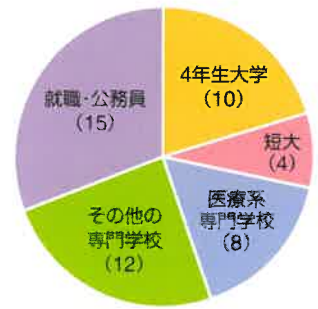

進路指導

- 興味・適性に応じて、一人ひとりの夢を大切にします!
- 就職や進学に必要な不可欠な基礎学力の定着のために学び直しに力を入れています!

●令和4年度卒業生進路状況
()は実数

進路概要 (合格者数)

年度	進路先	4年制大学	短大	医療系専門学校	その他の専門学校	就職・公務員
令和4年度		10	4	8	12	15
令和3年度		6	3	4	20	17
令和2年度		14	4	7	13	23

合格状況

令和2～令和4年度 主な合格先

○4年制大学

京都産業大学
環太平洋大学
杏林大学
龍谷大学
四国学院大学
四国大学
星城大学
大阪体育大学
第一薬科大学
太成学院大学
吉備国際大学
徳島文理大学
羽衣国際大学
姫路大学
中国学園大学
松山大学
大阪青山大学

○短期大学

香川短期大学
美作大学 短期大学部
四国大学 短期大学部
徳島文理大学 短期大学部
せとうち観光専門職短期大学

○専門学校等

徳島県立中央テクノスクール
徳島県立西部テクノスクール
専門学校 徳島穴吹カレッジ
専門学校 穴吹デザインカレッジ
専門学校 穴吹動物看護カレッジ
専門学校 健祥会学園
四国医療福祉専門学校
四国学院大学専門学校
河原アイベツワールド専門学校
河原ビューティモード専門学校
兵庫鍼灸専門学校
神戸ベルエール美容専門学校
神戸国際調理製菓専門学校
神戸電子専門学校
TCA東京ECO動物海洋専門学校
大阪ECO動物海洋専門学校
専門学校ESPエンタテインメント大阪
大阪こども専門学校
大阪テーマパーク・ダンス専門学校
大阪ビジネスカレッジ専門学校
履正社医療スポーツ専門学校
履正社スポーツ専門学校北大阪校
辻調理師専門学校
辻学園調理・製菓専門学校
辻学園栄養専門学校
新潟コンピューター専門学校
京都中央仏教学院
東洋医療専門学校
広島医療秘書こども専門学校