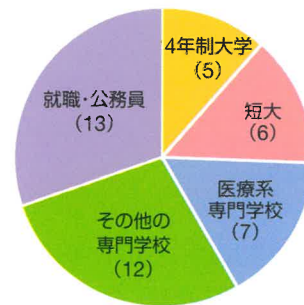

進路指導

○興味・適性に応じて、一人ひとりの夢を大切にします!

○就職や進学に必要な不可欠な基礎学力の定着のために学び直しに力を入れています!

●令和5年度卒業生進路状況
()は実数

進路概要 (合格者数)

年度	進路先	4年制大学	短大	医療系専門学校	その他の専門学校	就職・公務員
令和5年度		5	6	7	12	13
令和4年度		10	4	8	12	15
令和3年度		6	3	4	20	17

合格状況

令和3～令和5年度 主な合格先

○4年制大学

京都産業大学
環太平洋大学
龍谷大学
四国学院大学
四国大学
大阪体育大学
第一薬科大学
吉備国際大学
徳島文理大学
中国学園大学
松山大学
広島文化学園大学

○短期大学

香川短期大学
美作大学 短期大学部
四国大学 短期大学部
徳島文理大学 短期大学部
せとうち観光専門職短期大学
松山東雲短期大学

○専門学校等

徳島県立中央テクノスクール
徳島県立西部テクノスクール
専門学校 徳島穴吹カレッジ
専門学校 穴吹デザインカレッジ
専門学校 健祥会学園
四国医療福祉専門学校
四国学院大学専門学校
河原アイペットワールド専門学校
河原ビューティモード専門学校
兵庫鍼灸専門学校
神戸ベルエール美容専門学校
神戸電子専門学校
神戸理容美容専門学校
TGA東京ECO動物海洋専門学校
大阪ECO動物海洋専門学校
専門学校ESPエンタテインメント大阪
大阪こども専門学校
大阪アミューズメントメディア専門学校
大阪リゾート&スポーツ専門学校
小出美容専門学校
大阪ビジネスカレッジ専門学校
履正社スポーツ専門学校北大阪校
辻調理師専門学校
辻学園調理・製菓専門学校
辻学園栄養専門学校
辻製菓専門学校
新潟コンピューター専門学校
京都中央仏教学院